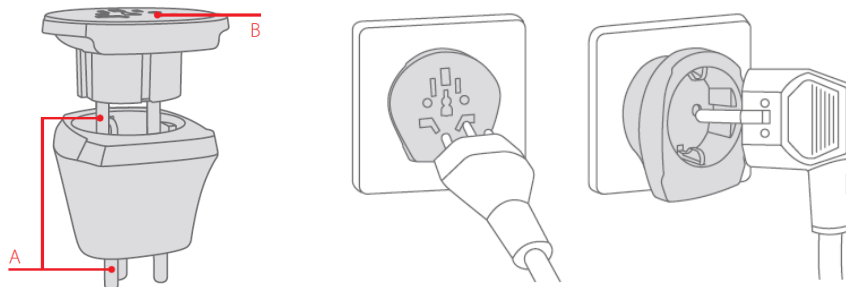

Cestovní adaptér SKROSS® Combo World to India

pro použití v Indii a zemích s podobným standardem elektrických zásuvek.
max. 5A, max. 1150W/230V~, max. 500W/100V~ (obj. č. Solight: PA62)

Cestovní adaptér je redukce, která umožní připojení vidlic přívodních šňůr českých spotřebičů do zásuvek v Indii a zemích s podobným standardem. Adaptér je dodáván spolu s adaptérem SKROSS® World to Europe pro zajištění univerzálnosti připojení jakýchkoli přívodních šňůr z celého světa v Indii. Adaptér nemění napětí, proud, polaritu, nebo jiné elektrické veličiny. Při použití instalujte adaptér do zásuvky a následně připojte do adaptéru spotřebič. Při odpojování ze sítě postupujte opačným způsobem. Adaptér je určen ke krátkodobému použití, ne pro permanentní zátěž pod elektrickým proudem. Po použití odpojte ze zásuvky.

A Kompatibilita na výstupu

1. 1 - Evropa uzemněná vidlice (Schuko, typ F)
2. 2 - Indie (typ D)

B Kompatibilita na vstupu

1. 3 - Evropa uzemněná vidlice (Schuko, typ F)
2. 4 - Austrálie, Čína (typ I)
3. 5 - USA, Japonsko (typ B)
4. 6 - Velká Británie (typ G)
5. 7 - Švýcarsko (typ J)
6. 8 - Brazílie (typ N)
7. 9 - Itálie (typ L)