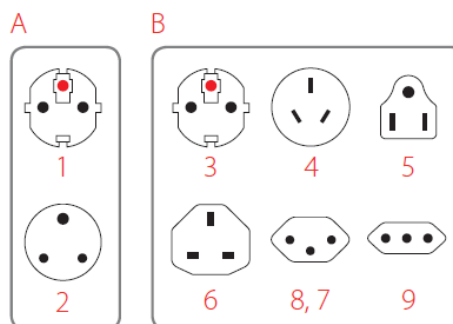

BEZPEČNOSTNÍ UPOZORNĚNÍ

Cestovní adaptér používejte vždy pouze suchý a čistý. Nesmí být vystaven působení kapalin nebo vlhkosti, teplotám nad 60 °C. Do otvorů cestovního adaptéru nevkládejte kromě přívodních šňůr žádné předměty, dráty, sponky atd. Čistěte suchým nebo vlhkým hadříkem, nechte důkladně oschnout. Čistěte vždy odpojené od elektrické sítě. Uchovávejte mimo dosah dětí. Nezasahujte do zapojení!

Nesprávné použití výrobku je důvodem k ukončení záruky výrobce i prodejce a odmítnutí jakýchkoli náhrad finančních nebo za újmu na zdraví.

Výrobce: WorldConnect AG, Werkstrasse 12a, 9444 Diepoldsau, Switzerland www.skross.com
Dovozce do ČR: Solight Holding s.r.o, Na Brně 1972, Hradec Králové, 500 06